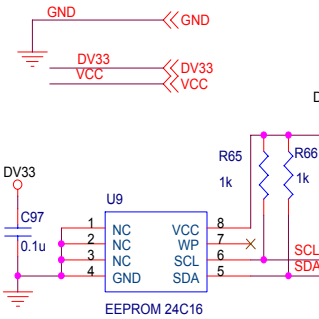

AKAI

DV-R404VSMK

RF & MPEG

File: _____

Size: _____ Document Number: _____ Rev: _____

C: _____ <Doc> _____ <Rev Code> _____

Date: Wednesday, March 01, 2006 Sheet: 0 of 5

AKAI			
Title			
DV-R4040VSMK			
COMMON89D_KHM310_V3			
Size	Document Number		Rev
B		SDRAM&FLASH	1.0
Date:	Wednesday, March 01, 2006	Sheet	0 of 5

- RFV33 >> RFV33
- 12V >> -12V
- +12V >> +12V
- VCC >> VCC
- +5V >> +5V
- GND >> GND
- FR >> FR
- FL >> FL
- A_MUTE >> A_MUTE
- ASPDIF >> ASPDIF
- ACVBS >> ACVBS
- AG/Y >> AG/Y
- AB/U/C >> AB/U/C
- AR/V/Y >> AR/V/Y
- VSYNC# >> VSYNC#
- HSYNC# >> HSYNC#
- FS0 >> FS0
- FS1 >> FS1
- FS2 >> FS2
- MC_DATA >> MC_DATA
- ASDAT2 >> R106 33 SDAT2
- ASDAT1 >> R105 33 SDAT1
- ASDAT0 >> R104 33 SDAT0
- ALRCK >> R101 33 SLRCK
- ACLK >> R99 33 SACLK
- ABCK >> R98 33 SBCLK
- CT0 >> CT0
- CT2 >> CT2
- DSP_SCL >> DSP_SCL
- DSP_SDA >> DSP_SDA

95 (mm)

90.0006 (mm)

DV-R4040VSMK	Edition:A
P/N:1.30.A.D412C015R	
Material:94V0	
Size:250*95*1.6mm	
TopOverlay print the color:White	
BottomOverlay print the color:black	