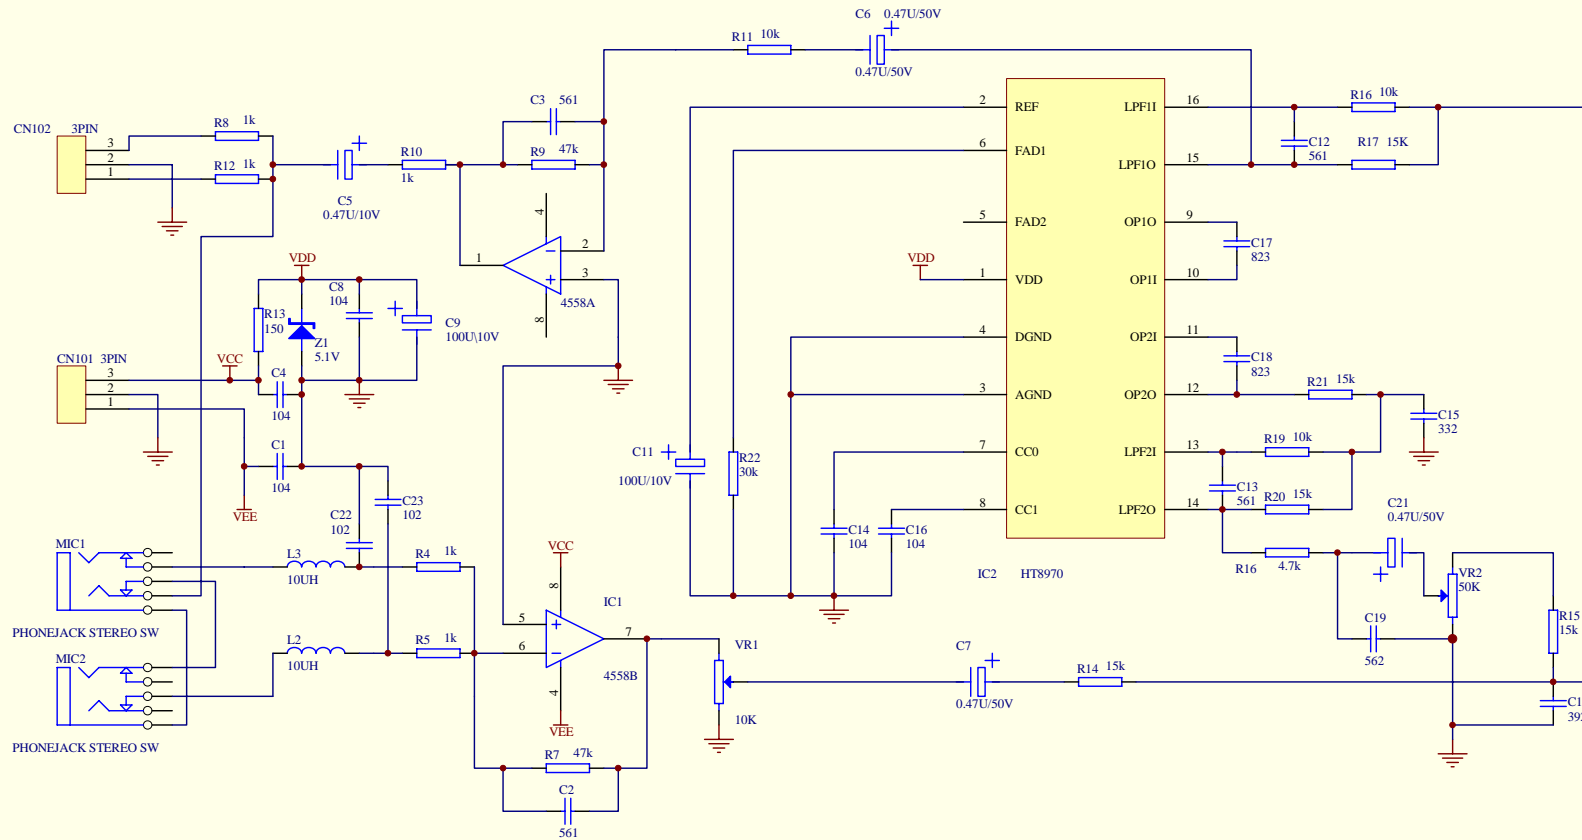

Title		
Size	Number	Revision
B		
Date:	4-Sep-2006	Sheet of
File:	EAS.1功放电子资料新DVD资料ECHO.1.Dwg