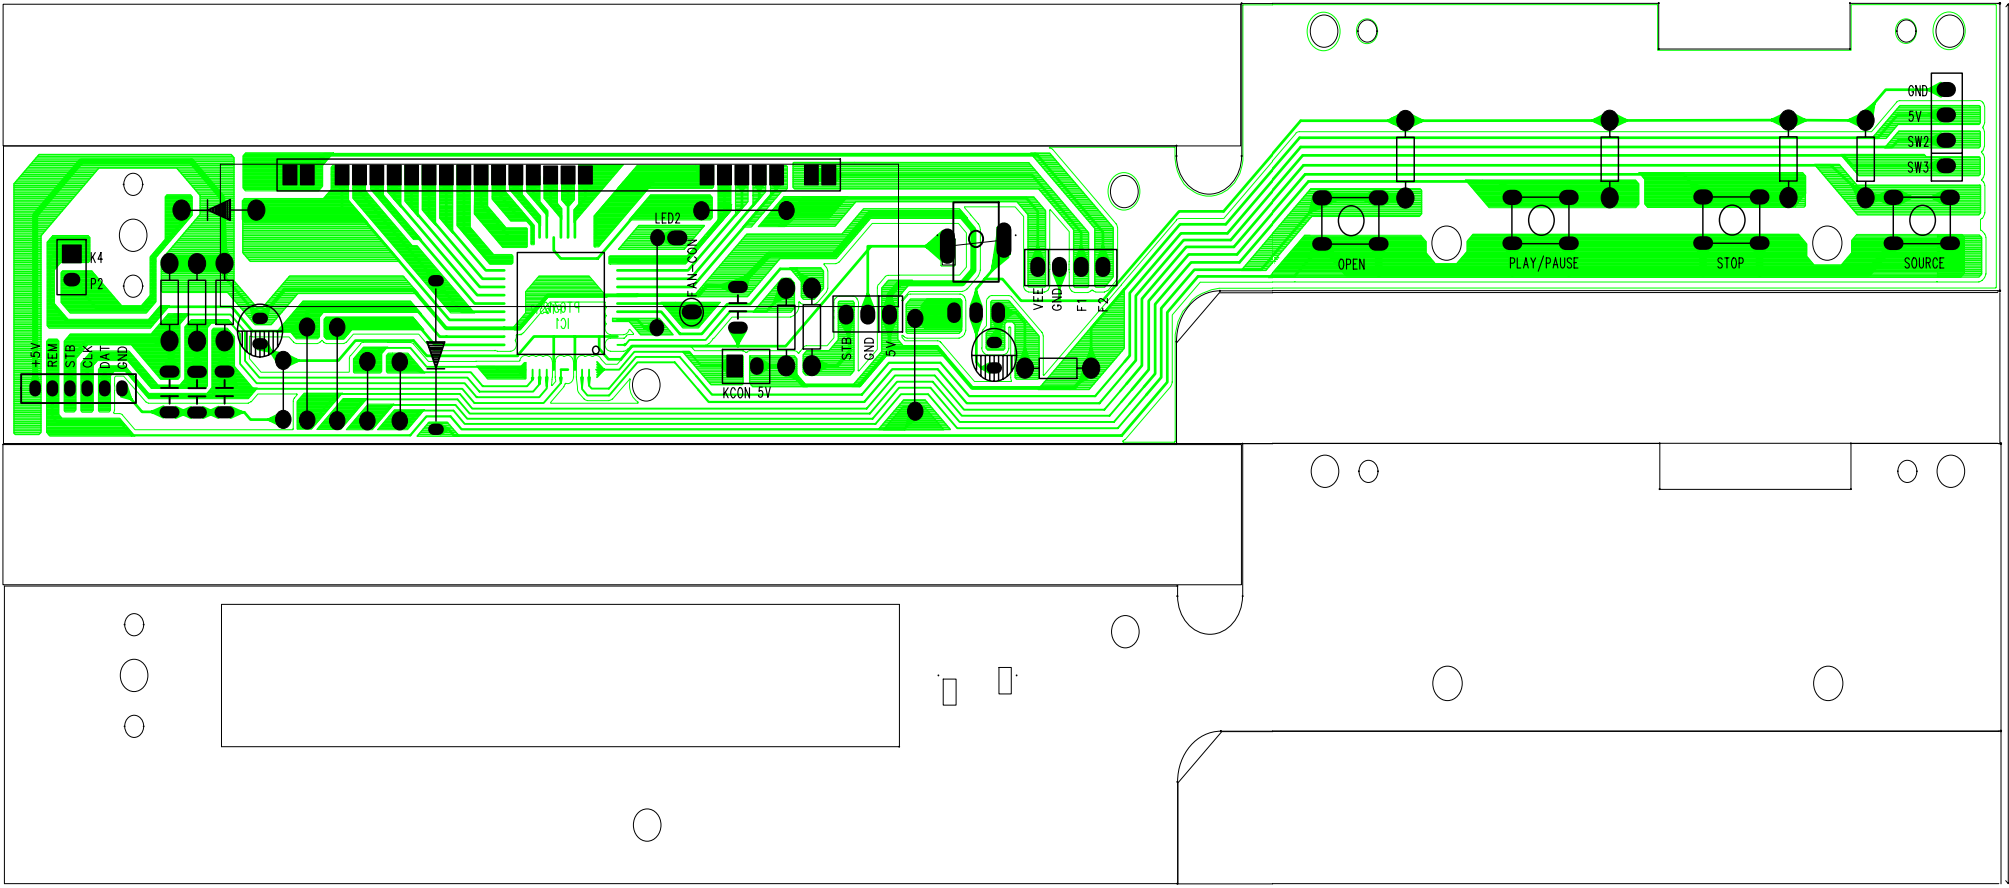

229.5MM

87MM