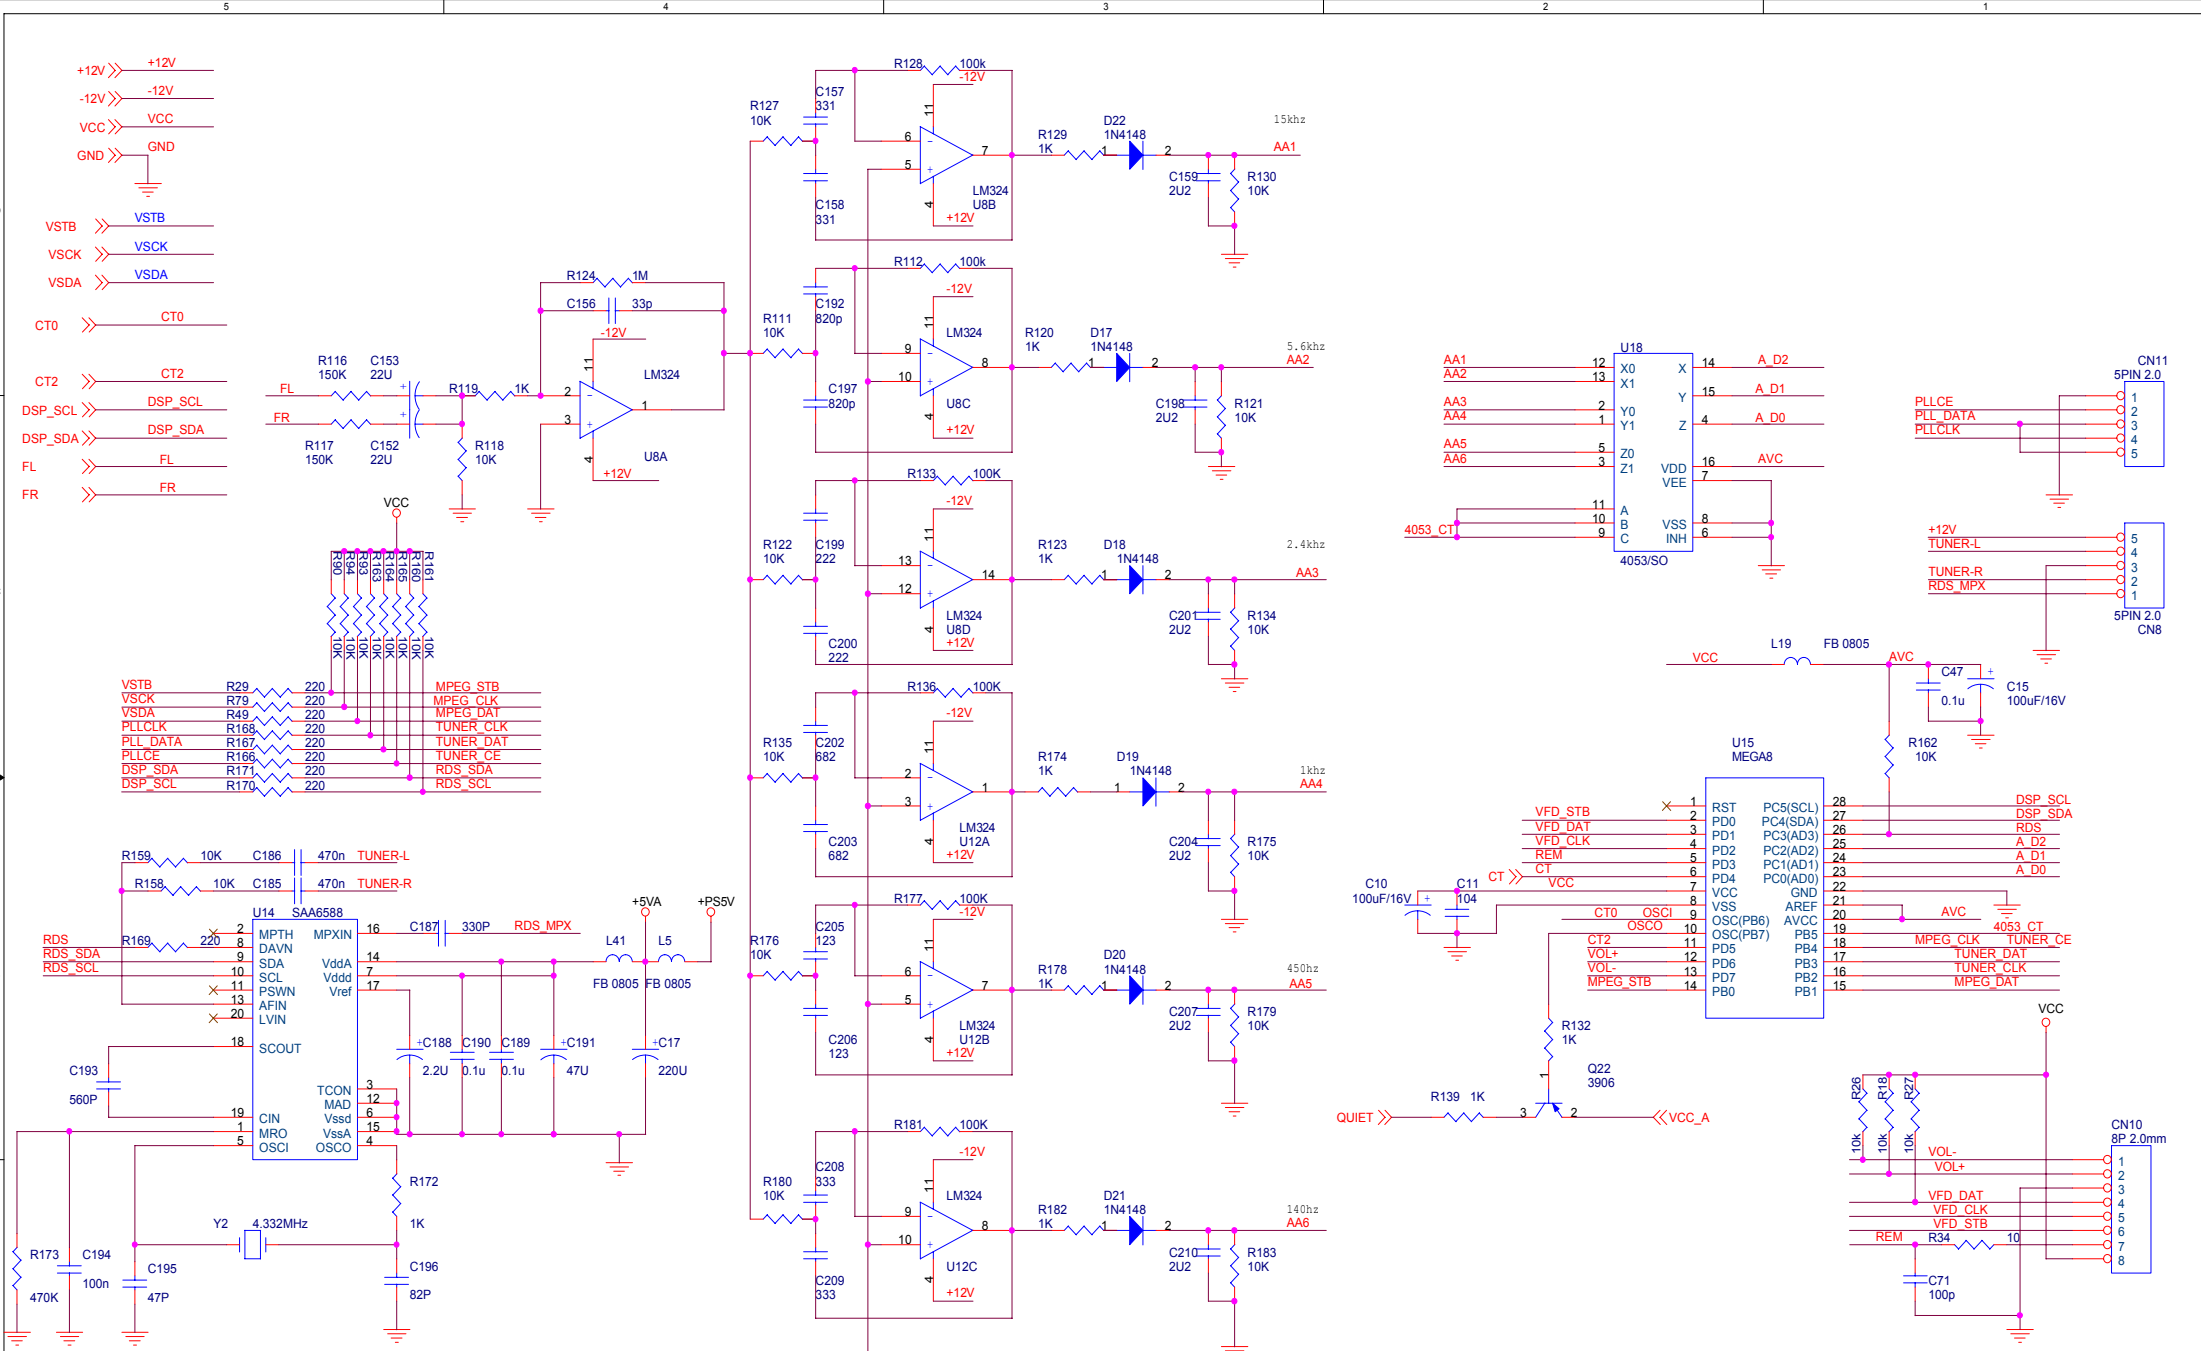

MR89EM6-11.1

MT1389E DVD Demo Board for SONY 313/310 PUH

- | | |
|---|------------------------------|
| 1 | INDEX & POWER, RESET |
| 2 | SERVO / MPEG - MT1389E |
| 3 | MEMORY - SDRAM, FLASH/EEPROM |
| 4 | AUDIO / VIDEO FILTER |

- RFV33 >> RFV33
- 12V >> -12V
- +12V >> +12V
- VCC >> VCC
- +5V >> +5V
- GND >> GND
- FR >> FR
- FL >> FL
- A_MUTE >> A_MUTE
- ASPDIF >> ASPDIF
- ACVBS >> ACVBS
- AG/Y >> AG/Y
- AB/U/C >> AB/U/C
- AR/V/Y >> AR/V/Y
- VSYNC# >> VSYNC#
- HSYNC# >> HSYNC#
- FS0 >> FS0
- FS1 >> FS1
- FS2 >> FS2
- MC_DATA >> MC_DATA
- ASDAT2 >> R106 33 SDAT2
- ASDAT1 >> R105 33 SDAT1
- ASDAT0 >> R104 33 SDAT0
- ALRCK >> R101 33 SLRCK
- ACLK >> R99 33 SACLK
- ABCK >> R98 33 SBCLK
- CT0 >> CT0
- CT2 >> CT2
- DSP_SCL >> DSP_SCL
- DSP_SDA >> DSP_SDA

B	A	X	Y
0	0	X0	Y0
0	1	X1	Y1
1	0	X2	Y2
1	1	X3	Y3

AKAI

Title		DV-R4040VSMK	
Document Number		RF & MPEG	
Size C		AUDIO & VIDEO OUT	
Date:	Wednesday, March 01, 2006	Sheet	0 of 5

AKAI			DV-R4040VSMK		
Title: TUNER					
Size	Document Number				Rev
Custpm	VTREK89EAM6-11.1				1.0
Date:	Wednesday, March 01, 2006	Sheet	0	of	5

95 (mm)

90.0006 (mm)

DV-R4040VSMK	Edition:A
P/N:1.30.A.D412C015R	
Material:94V0	
Size:250*95*1.6mm	
TopOverlay print the color:White	
BottomOverlay print the color:black	