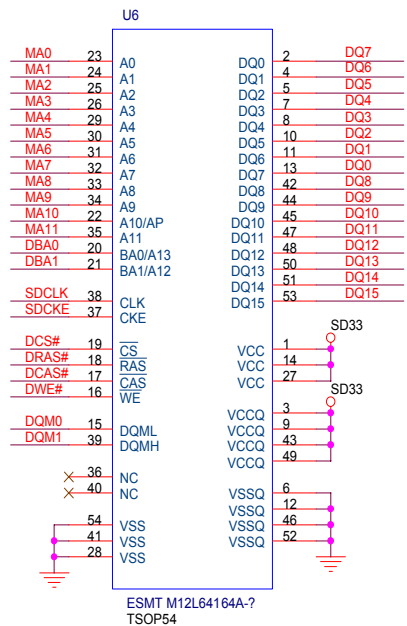

AKAI

DV-R404VSMK

RF & MPEG

File: _____

Size: _____ Document Number: _____ Rev: _____

C: _____ <Doc> _____ <Rev Code> _____

Date: Wednesday, March 01, 2006 Sheet: 0 of 5

AKAI			
Title			
DV-R4040VSMK			
COMMON89D_KHM310_V3			
Size	Document Number		Rev
B		SDRAM&FLASH	1.0
Date:	Wednesday, March 01, 2006	Sheet	0 of 5

- RFV33 >> RFV33
- 12V >> -12V
- +12V >> +12V
- VCC >> VCC
- +5V >> +5V
- GND >> GND
- FR >> FR
- FL >> FL
- A_MUTE >> A_MUTE
- ASPDIF >> ASPDIF
- ACVBS >> ACVBS
- AG/Y >> AG/Y
- AB/U/C >> AB/U/C
- AR/V/Y >> AR/V/Y
- VSYNC# >> VSYNC#
- HSYNC# >> HSYNC#
- FS0 >> FS0
- FS1 >> FS1
- FS2 >> FS2
- MC_DATA >> MC_DATA
- ASDAT2 >> R106 33 SDAT2
- ASDAT1 >> R105 33 SDAT1
- ASDAT0 >> R104 33 SDAT0
- ALRCK >> R101 33 SLRCK
- ACLK >> R99 33 SACLK
- ABCK >> R98 33 SBCLK
- CT0 >> CT0
- CT2 >> CT2
- DSP_SCL >> DSP_SCL
- DSP_SDA >> DSP_SDA

B	A	X	Y
0	0	X0	Y0
0	1	X1	Y1
1	0	X2	Y2
1	1	X3	Y3

AKAI

Title		DV-R4040VSMK	
Document Number		RF & MPEG	
Size C		AUDIO & VIDEO OUT	
Date:	Wednesday, March 01, 2006	Sheet	0 of 5

AKAI			DV-R4040VSMK		
Title: TUNER					
Size	Document Number				Rev
Custpm	VTREK89EAM6-11.1				1.0
Date:	Wednesday, March 01, 2006	Sheet	0	of	5

95 (mm)

90.0006 (mm)

DV-R4040VSMK	Edition:A
P/N:1.30.A.D412C015R	
Material:94V0	
Size:250*95*1.6mm	
TopOverlay print the color:White	
BottomOverlay print the color:black	