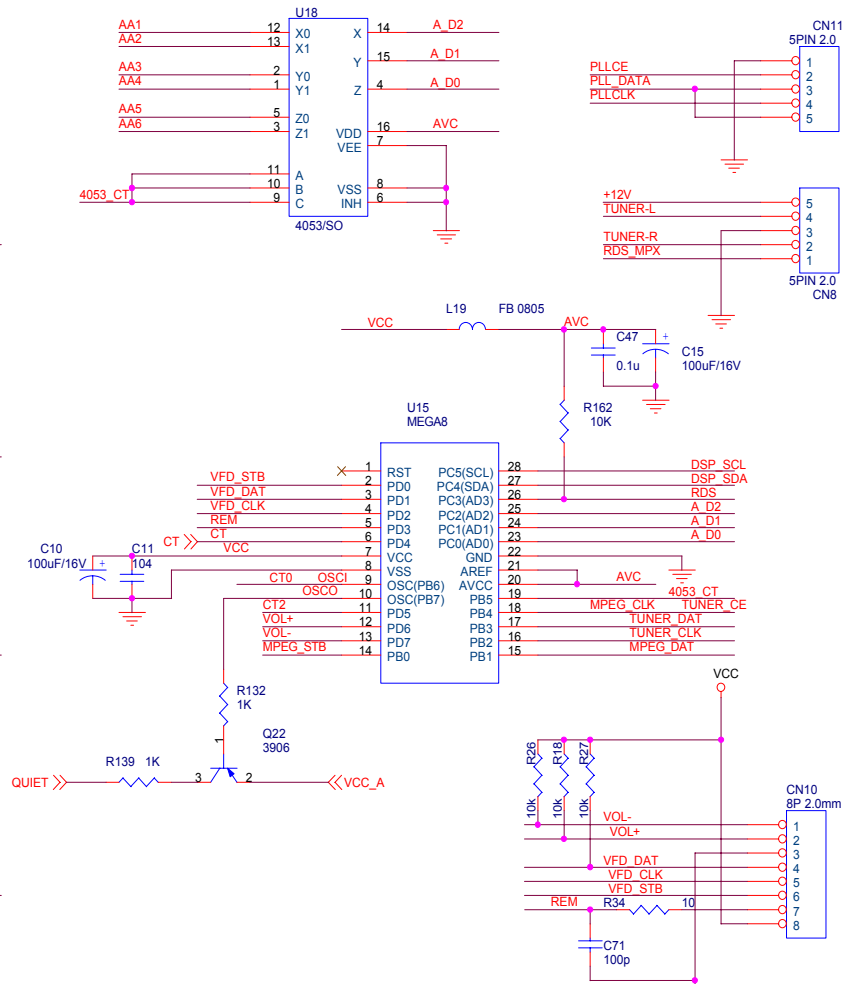

AKAI

DV-R404VSMK

RF & MPEG

File: _____

Size: _____ Document Number: _____ Rev: _____

C: _____ <Doc> _____ <Rev Code> _____

Date: Wednesday, March 01, 2006 Sheet: 0 of 5

AKAI			
Title			
DV-R4040VSMK			
COMMON89D_KHM310_V3			
Size	Document Number		Rev
B		SDRAM&FLASH	1.0
Date:	Wednesday, March 01, 2006	Sheet	0 of 5

- RFV33 >> RFV33
- 12V >> -12V
- +12V >> +12V
- VCC >> VCC
- +5V >> +5V
- GND >> GND
- FR >> FR
- FL >> FL
- A_MUTE >> A_MUTE
- ASPDIF >> ASPDIF
- ACVBS >> ACVBS
- AG/Y >> AG/Y
- AB/U/C >> AB/U/C
- AR/V/Y >> AR/V/Y
- VSYNC# >> VSYNC#
- HSYNC# >> HSYNC#
- FS0 >> FS0
- FS1 >> FS1
- FS2 >> FS2
- MC_DATA >> MC_DATA
- ASDAT2 >> R106 33 SDAT2
- ASDAT1 >> R105 33 SDAT1
- ASDAT0 >> R104 33 SDAT0
- ALRCK >> R101 33 SLRCK
- ACLK >> R99 33 SACLK
- ABCK >> R98 33 SBCLK
- CT0 >> CT0
- CT2 >> CT2
- DSP_SCL >> DSP_SCL
- DSP_SDA >> DSP_SDA

B	A	X	Y
0	0	X0	Y0
0	1	X1	Y1
1	0	X2	Y2
1	1	X3	Y3

AKAI

Title		DV-R4040VSMK	
Document Number		RF & MPEG	
Size C		AUDIO & VIDEO OUT	
Date:	Wednesday, March 01, 2006	Sheet	0 of 5

AKAI			DV-R4040VSMK		
Title: TUNER					
Size	Document Number				Rev
Custpm	VTREK89EAM6-11.1				1.0
Date:	Wednesday, March 01, 2006	Sheet	0	of	5

95 (mm)

90.0006 (mm)

DV-R4040VSMK	Edition:A
P/N:1.30.A.D412C015R	
Material:94V0	
Size:250*95*1.6mm	
TopOverlay print the color:White	
BottomOverlay print the color:black	