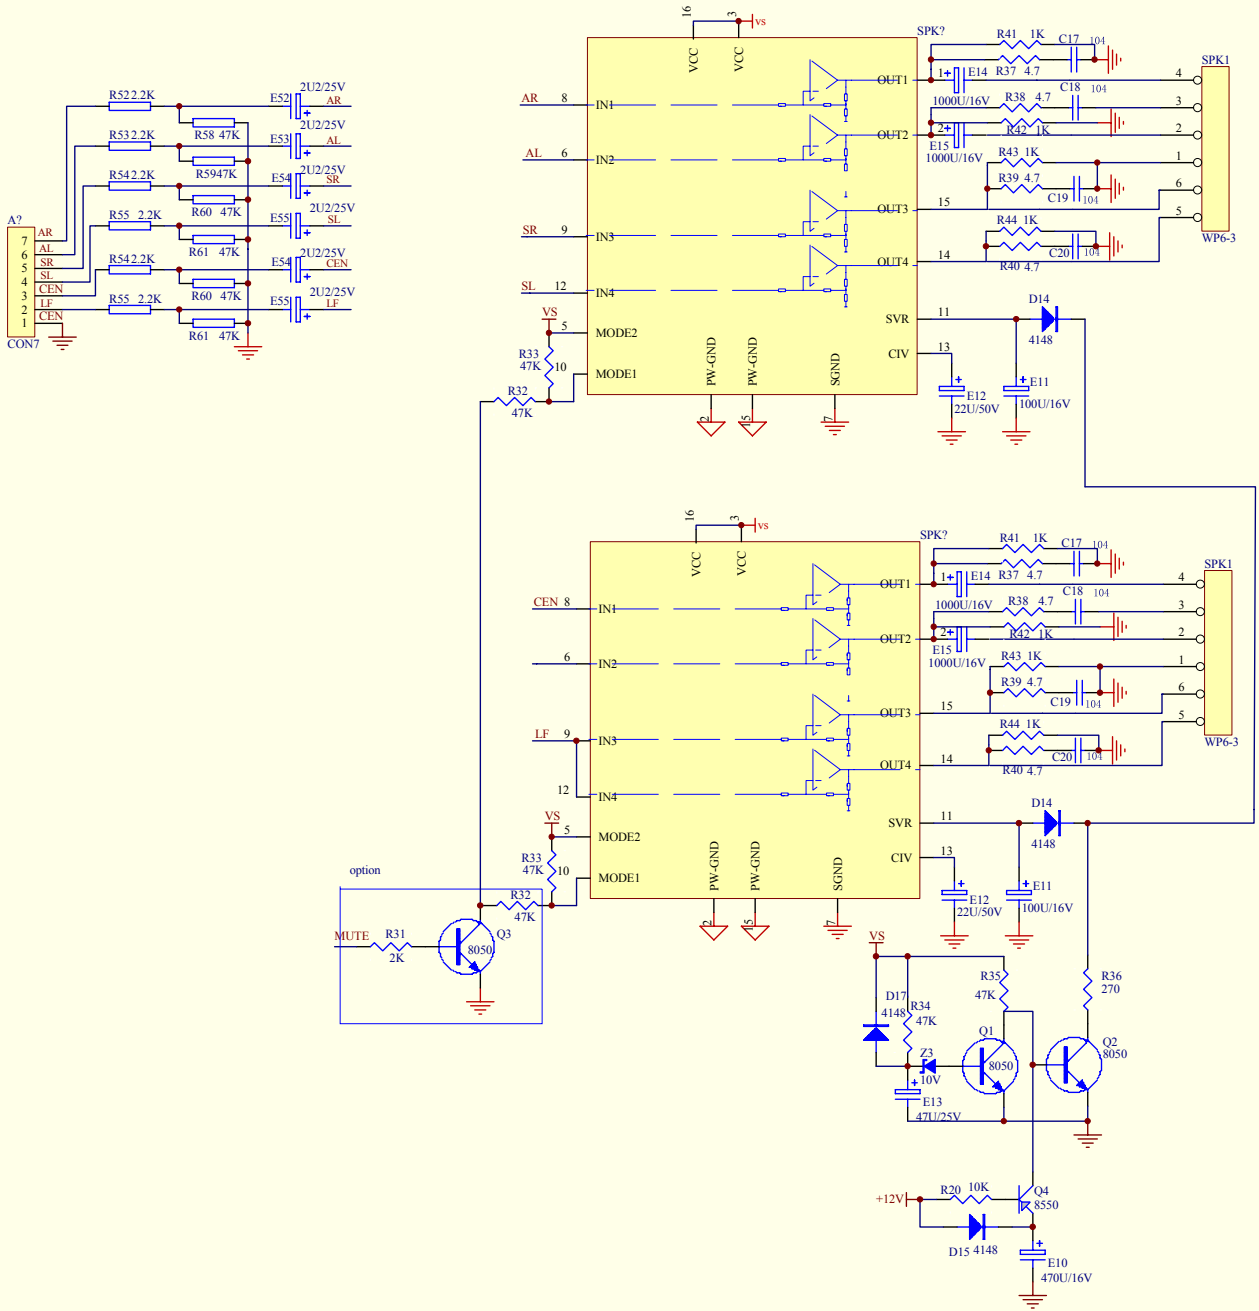

- RFV33 >> RFV33
- 12V >> -12V
- +12V >> +12V
- VCC >> VCC
- +5V >> +5V
- GND >> GND
- FR >> FR
- FL >> FL
- A_MUTE >> A_MUTE
- ASPDIF >> ASPDIF
- ACVBS >> ACVBS
- AG/Y >> AG/Y
- AB/U/C >> AB/U/C
- AR/V/Y >> AR/V/Y
- VSYNC# >> VSYNC#
- HSYNC# >> HSYNC#
- FS0 >> FS0
- FS1 >> FS1
- FS2 >> FS2
- MC_DATA >> MC_DATA
- ASDAT2 >> R106 33 SDAT2
- ASDAT1 >> R105 33 SDAT1
- ASDAT0 >> R104 33 SDAT0
- ALRCK >> R101 33 SLRCK
- ACLK >> R99 33 SACLK
- ABCK >> R98 33 SBCLK
- CT0 >> CT0
- CT2 >> CT2
- DSP_SCL >> DSP_SCL
- DSP_SDA >> DSP_SDA

160.0mm

95.0mm

DA216CT VER0

229.5MM

87MM

A3	AKAI DV-R4040VSMK			
	DA412AV1.SCH			1

Title		
Size	Number	Revision
B		
Date:	4-Sep-2006	Sheet of
File:	EAS.1功放电子资料新DVD资料ECHO.1.Dwg	

250 (mm)

95 (mm)

90.0006 (mm)

DV-R4040VSMK	Edition:A
P/N:1.30.A.D412C015R	
Material:94V0	
Size:250*95*1.6mm	
TopOverlay print the color:White	
BottomOverlay print the color:black	