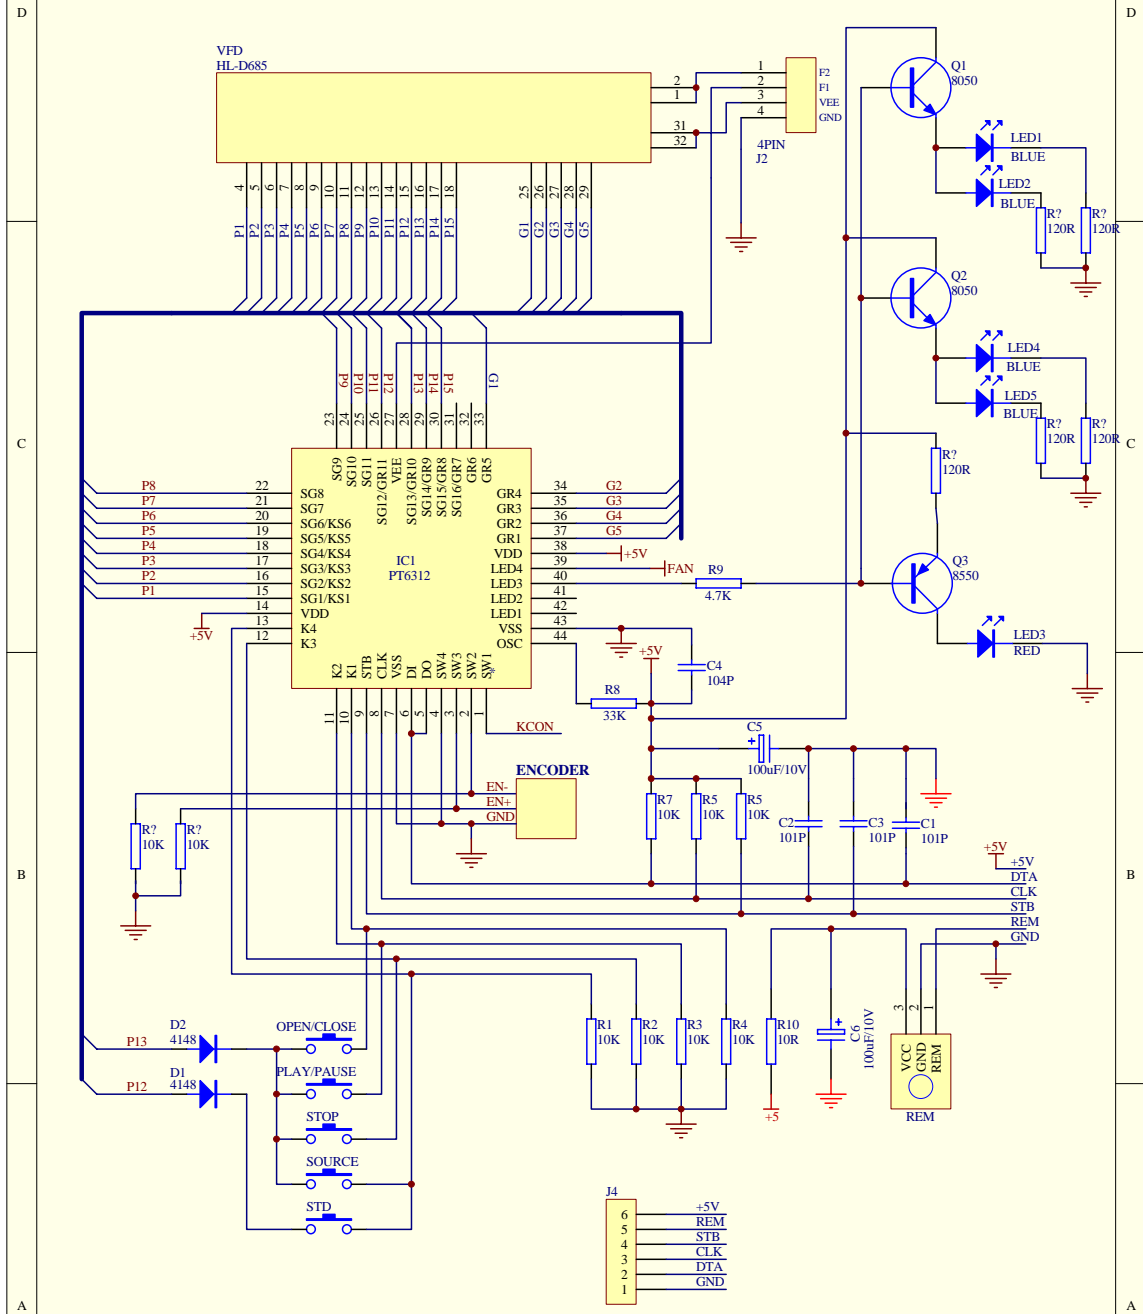

DA216CT VER0