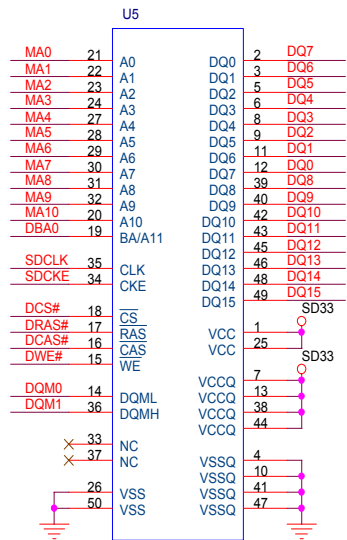

AKAI

DV-R404VSMK

RF & MPEG

File: _____

Size: _____ Document Number: _____ Rev: _____

C: _____ <Doc> _____ <Rev Code> _____

Date: Wednesday, March 01, 2006 Sheet: 0 of 5

AKAI			
Title			
DV-R4040VSMK			
COMMON89D_KHM310_V3			
Size	Document Number		Rev
B		SDRAM&FLASH	1.0
Date:	Wednesday, March 01, 2006	Sheet	0 of 5

- RFV33 >> RFV33
- 12V >> -12V
- +12V >> +12V
- VCC >> VCC
- +5V >> +5V
- GND >> GND
- FR >> FR
- FL >> FL
- A_MUTE >> A_MUTE
- ASPDIF >> ASPDIF
- ACVBS >> ACVBS
- AG/Y >> AG/Y
- AB/U/C >> AB/U/C
- AR/V/Y >> AR/V/Y
- VSYNC# >> VSYNC#
- HSYNC# >> HSYNC#
- FS0 >> FS0
- FS1 >> FS1
- FS2 >> FS2
- MC_DATA >> MC_DATA
- ASDAT2 >> R106 33 SDAT2
- ASDAT1 >> R105 33 SDAT1
- ASDAT0 >> R104 33 SDAT0
- ALRCK >> R101 33 SLRCK
- ACLK >> R99 33 SACLK
- ABCK >> R98 33 SBCLK
- CT0 >> CT0
- CT2 >> CT2
- DSP_SCL >> DSP_SCL
- DSP_SDA >> DSP_SDA

B	A	X	Y
0	0	X0	Y0
0	1	X1	Y1
1	0	X2	Y2
1	1	X3	Y3

AKAI

Title		DV-R4040VSMK	
Document Number		RF & MPEG	
Size C		AUDIO & VIDEO OUT	
Date:	Wednesday, March 01, 2006	Sheet	0 of 5

AKAI			DV-R4040VSMK		
Title: TUNER					
Size	Document Number				Rev
Custpm	VTREK89EAM6-11.1				1.0
Date:	Wednesday, March 01, 2006	Sheet	0	of	5

95 (mm)

90.0006 (mm)

DV-R4040VSMK	Edition:A
P/N:1.30.A.D412C015R	
Material:94V0	
Size:250*95*1.6mm	
TopOverlay print the color:White	
BottomOverlay print the color:black	