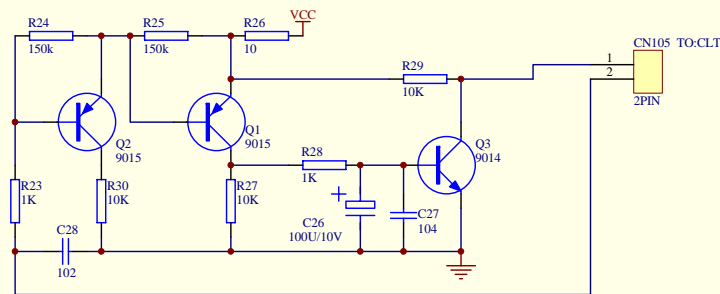

Title		
Size	Number	Revision
B		
Date:	4-Sep-2006	Sheet of
File:	EAS.1功放电子资料新DVD资料ECHO.1.Dwg