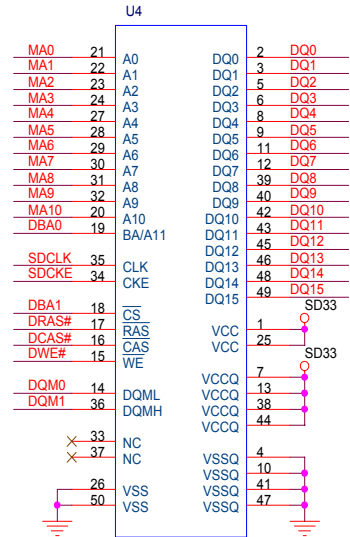

AKAI

DV-R404VSMK

RF & MPEG

File: _____

Size: _____ Document Number: _____ Rev: _____

C: _____ <Doc> _____ <Rev Code> _____

Date: Wednesday, March 01, 2006 Sheet: 0 of 5

AKAI			
Title			
DV-R4040VSMK			
COMMON89D_KHM310_V3			
Size	Document Number		Rev
B		SDRAM&FLASH	1.0
Date:	Wednesday, March 01, 2006	Sheet	0 of 5

- RFV33 >> RFV33
- 12V >> -12V
- +12V >> +12V
- VCC >> VCC
- +5V >> +5V
- GND >> GND
- FR >> FR
- FL >> FL
- A_MUTE >> A_MUTE
- ASPDIF >> ASPDIF
- ACVBS >> ACVBS
- AG/Y >> AG/Y
- AB/U/C >> AB/U/C
- AR/V/Y >> AR/V/Y
- VSYNC# >> VSYNC#
- HSYNC# >> HSYNC#
- FS0 >> FS0
- FS1 >> FS1
- FS2 >> FS2
- MC_DATA >> MC_DATA
- ASDAT2 >> R106 33 SDAT2
- ASDAT1 >> R105 33 SDAT1
- ASDAT0 >> R104 33 SDAT0
- ALRCK >> R101 33 SLRCK
- ACLK >> R99 33 SACLK
- ABCK >> R98 33 SBCLK
- CT0 >> CT0
- CT2 >> CT2
- DSP_SCL >> DSP_SCL
- DSP_SDA >> DSP_SDA

B	A	X	Y
0	0	X0	Y0
0	1	X1	Y1
1	0	X2	Y2
1	1	X3	Y3

AKAI

Title		DV-R4040VSMK	
Document Number		RF & MPEG	
Size C		AUDIO & VIDEO OUT	
Date:	Wednesday, March 01, 2006	Sheet	0 of 5

AKAI			DV-R4040VSMK		
Title: TUNER					
Size	Document Number				Rev
Custpm	VTREK89EAM6-11.1				1.0
Date:	Wednesday, March 01, 2006	Sheet	0	of	5

95 (mm)

90.0006 (mm)

DV-R4040VSMK	Edition:A
P/N:1.30.A.D412C015R	
Material:94V0	
Size:250*95*1.6mm	
TopOverlay print the color:White	
BottomOverlay print the color:black	